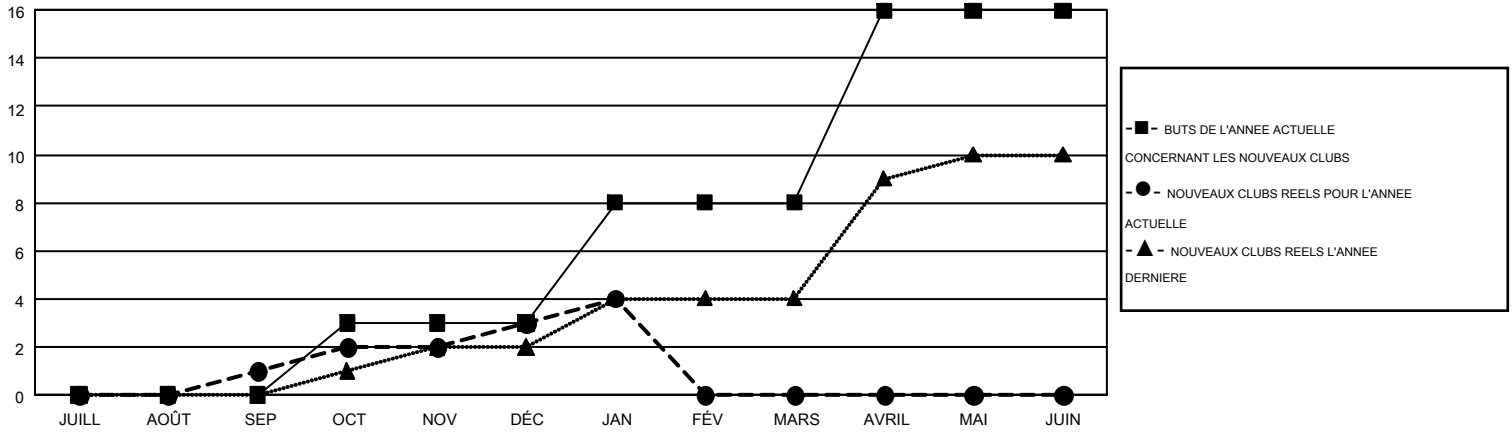

GMT MONTHLY MEMBERSHIP PROGRESS REPORT

Results as of: 1/31/2018

Multiple District 103

LOCATION: FRANCE

GMT: CLAUDETTE CORNET

RC EME 4

Clubs				Membres			
RESULTATS POUR 2017-2018				RESULTATS POUR 2017-2018			
TRIMESTRE	BUT CONCERNANT LES NOUVEAUX CLUBS	NOUVEAUX CLUBS	CLUBS ANNULÉS	TRIMESTRE	OBJECTIF DE CROISSANCE NETTE DE L'EFFECTIF	CROISSANCE ACTUELLE DE L'EFFECTIF	TOTAL DES MEMBRES RADIES (y compris les transferts)
JUILL/AOÛT/SEP	0	1	4	JUILL/AOÛT/SEP	-90	291	554
OCT/NOV/DÉC	3	2	4	OCT/NOV/DÉC	47	502	708
JAN/FÉV/MARS	5	1	2	JAN/FÉV/MARS	216	314	258
AVRIL/MAI/JUIN	8	0	0	AVRIL/MAI/JUIN	67	0	0

BUTS ET NOUVEAUX CLUBS REELS - CUMULATIF