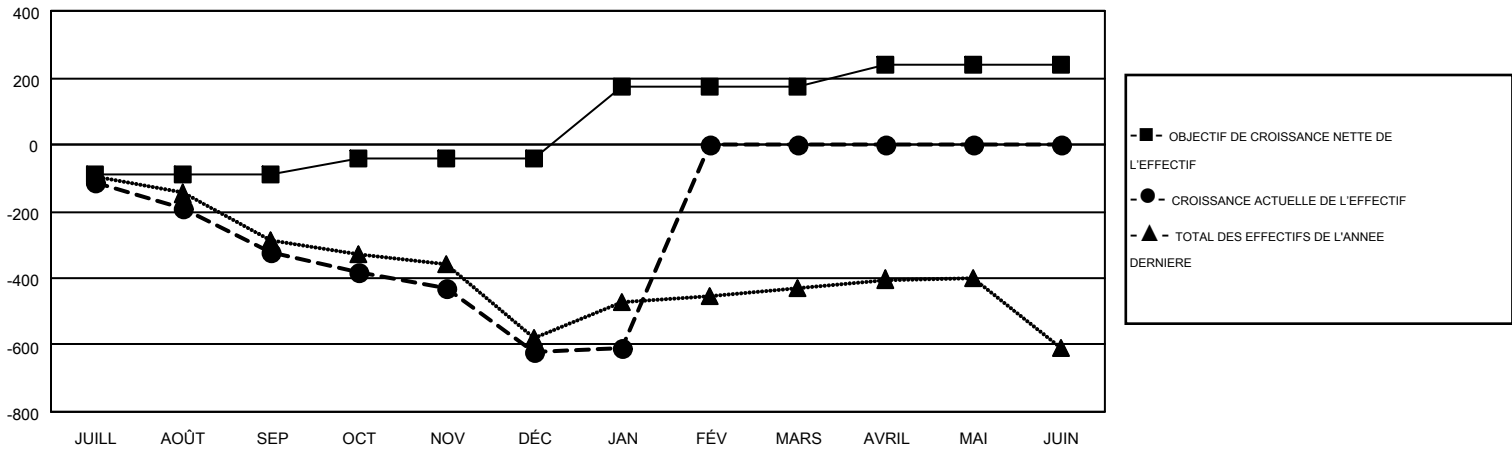

BUTS ET MEMBRES REELS - CUMULATIF

CLUBS RADIES: 10	485 CLUBS OF 1216 ONT AJOUTE 1 OU PLUSIEURS NOUVEAUX MEMBRES	DISTRIBUTION PAR SEXE
		HOMME 19,964 (76.77%)
		FEMME 6,042 (23.23%)
MEMBRES RADIES		NOMBRE TOTAL DE MEMBRES 613
DECEDE 134	CLIQUEZ ICI POUR LES INFORMATIONS CUMULATIVES SUR LES EFFECTIFS	D'UNITÉS FAMILIALES
CLUB ANNULÉ 53		MEMBRES DE FAMILLE QUI RÉGLEMENT LA MOITIÉ DES COTISATIONS 308
AUTRE 1,333		
TOTAL 1,520